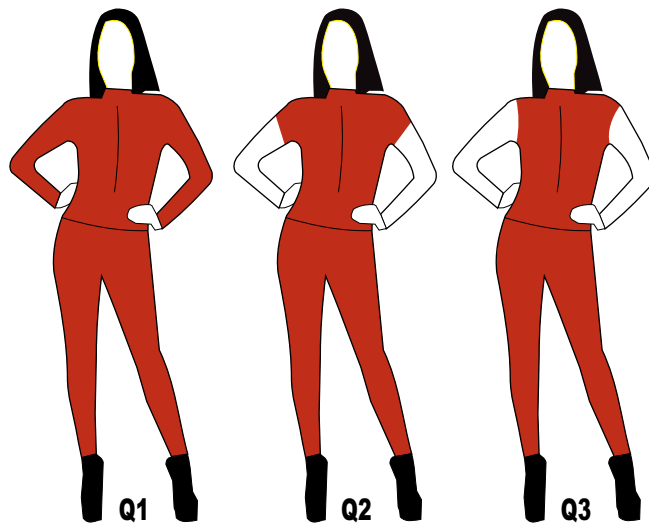

*Dai prestigio al tuo brand
con un capo promozionale
alla moda.*

TUTINE CLASSICHE - CATSUITS

MODULAR SYSTEM

“QL MODULAR SYSTEM” è un progetto della QL BODY BRAND, consiste nel poter scegliere capi singoli a vostra scelta, così da poter creare il vostro completo personalizzato.