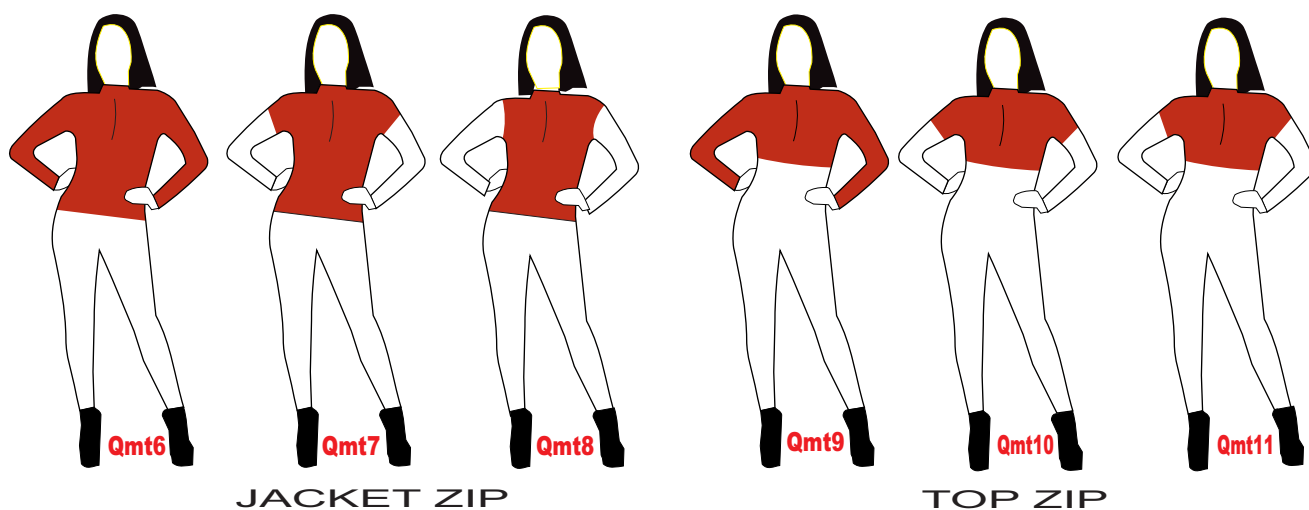

*Dai prestigio al tuo brand
con un capo promozionale
alla moda.*

TUTINE CLASSICHE - CATSUITS

MODULAR SYSTEM

“QL MODULAR SYSTEM” è un progetto della QL BODY BRAND, consiste nel poter scegliere capi singoli a vostra scelta, così da poter creare il vostro completo personalizzato.