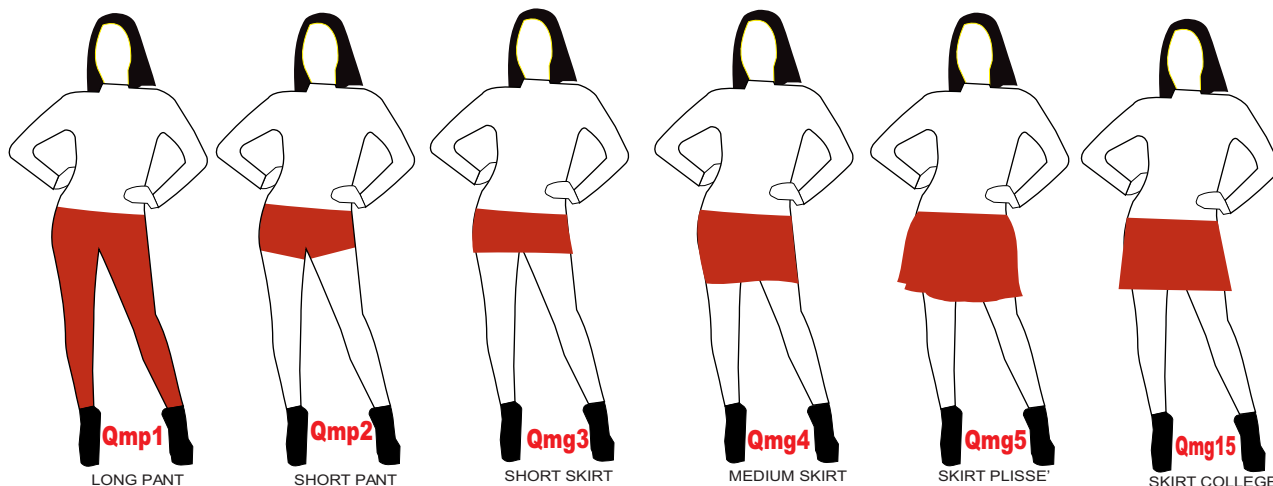

*Dai prestigio al tuo brand
con un capo promozionale
alla moda.*

TUTINE CLASSICHE - CATSUITS

MODULAR SYSTEM

“QL MODULAR SYSTEM” è un progetto della QL BODY BRAND, consiste nel poter scegliere capi singoli a vostra scelta, così da poter creare il vostro completo personalizzato.