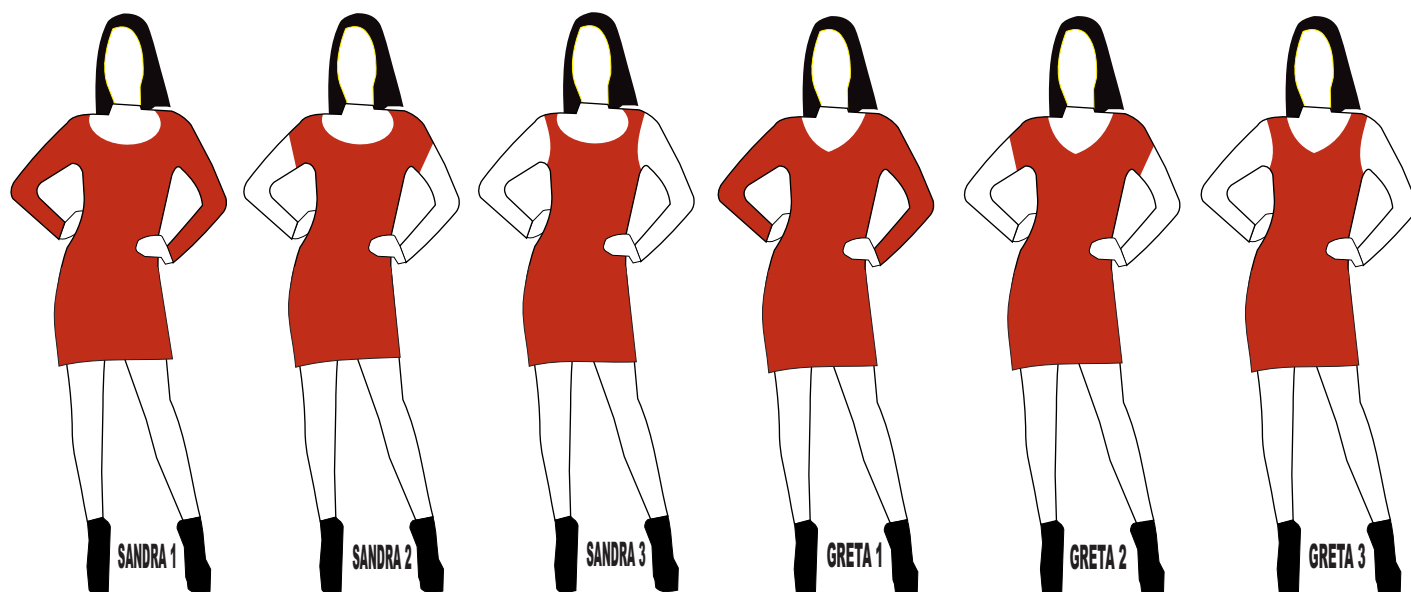

VESTITI - DRESSES

Il vestito è anche molto adatto per saloni, manifestazioni o eventi più classici, da quel tocco di eleganza in più oltre ad essere il miglior capo per veicolare il vostro brand, ottima risposta ai servizi fotografici e riprese televisive.

CLASSIC DRESS - VESTITO CLASSICO

CLASSIC DRESS V NECK VESTITO CLASSICO SCOLLO A V