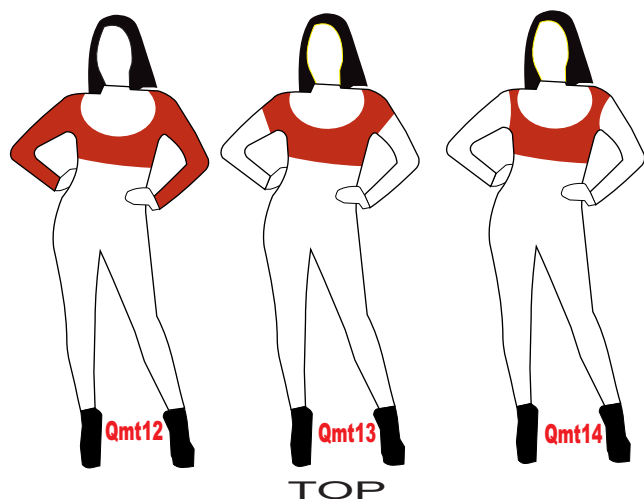

*Dai prestigio al tuo brand
con un capo promozionale
alla moda.*

TUTINE CLASSICHE - CATSUITS

MODULAR SYSTEM

“QL MODULAR SYSTEM” è un progetto della QL BODY BRAND, consiste nel poter scegliere capi singoli a vostra scelta, così da poter creare il vostro completo personalizzato.