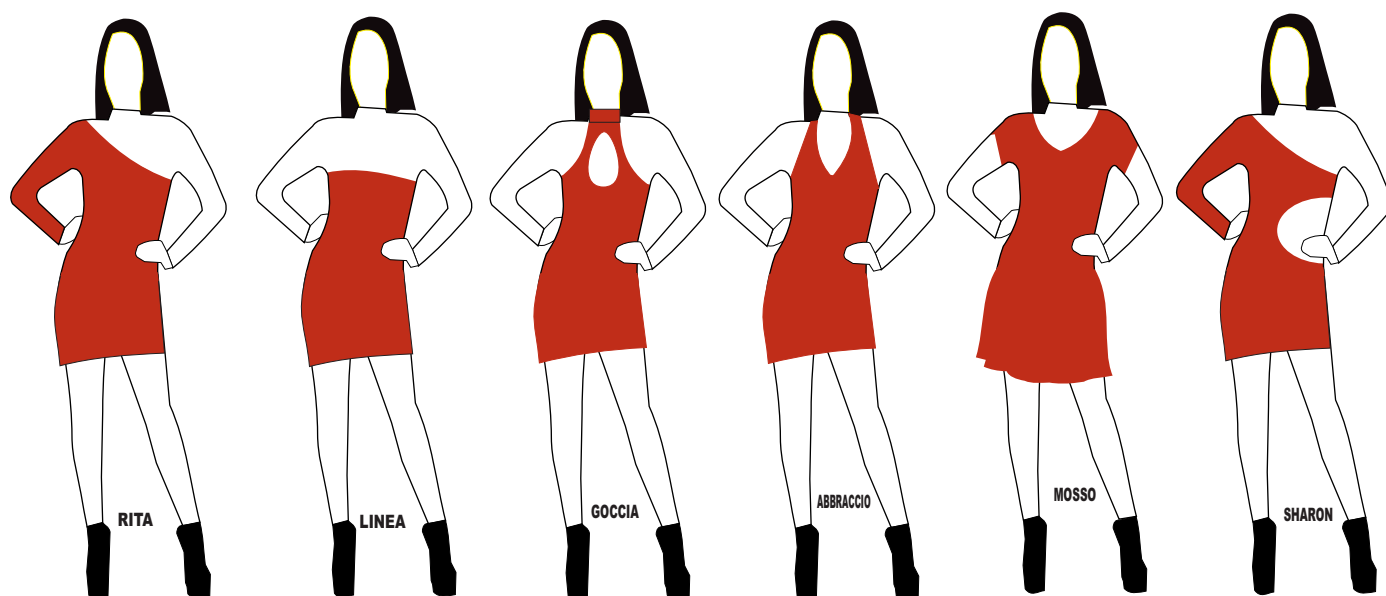

*Dai prestigio al tuo brand
con un capo promozionale
alla moda.*

TUTINE CLASSICHE - CATSUITS

MODULAR SYSTEM

“QL MODULAR SYSTEM” è un progetto della QL BODY BRAND, consiste nel poter scegliere capi singoli a vostra scelta, così da poter creare il vostro completo personalizzato.

VESTITI - DRESSES

Il vestito è anche molto adatto per saloni, manifestazioni o eventi più classici, da quel tocco di eleganza in più oltre ad essere il miglior capo per veicolare il vostro brand, ottima risposta ai servizi fotografici e riprese televisive.

CLASSIC DRESS - VESTITO CLASSICO

CLASSIC DRESS V NECK VESTITO CLASSICO SCOLLO A V

VESTITI ESCLUSIVI - EXCLUSIVE DRESSES

Altri modelli disponibili su richiesta - Other models available on request