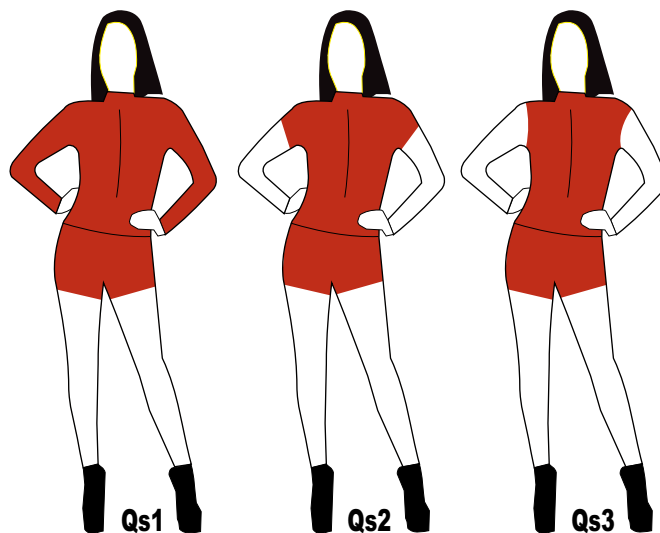

*Dai prestigio al tuo brand
con un capo promozionale
alla moda.*

TUTINE CLASSICHE - CATSUITS

MODULAR SYSTEM

“QL MODULAR SYSTEM” è un progetto della QL BODY BRAND, consiste nel poter scegliere capi singoli a vostra scelta, così da poter creare il vostro completo personalizzato.